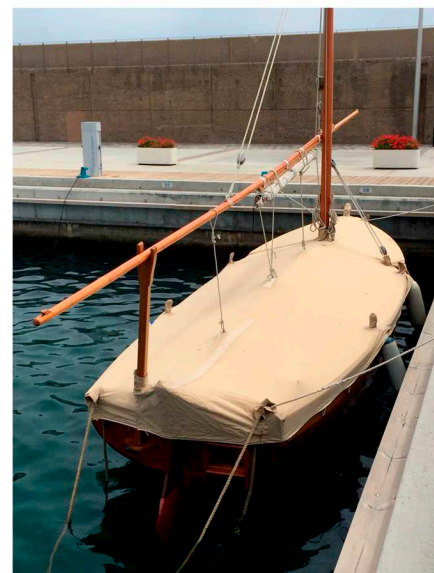

DESPUIG-CADAQUES K-7

Eslora: 7.49 mts
Manga: 2.42 mts
Plazas: 8
Año: 2000

Marca motor:
Modelo motor:
Potencia motor:
Tipo motor:
Combustible:

SOLE DIESEL
MINI 48
46 CV
IB
GASOIL

Precio: 80.000 €

Extras: Mástil, antena, forca, vela latina, escalera de baño, bomba de achique, cochonetas solarium, lona parasol, ducha.