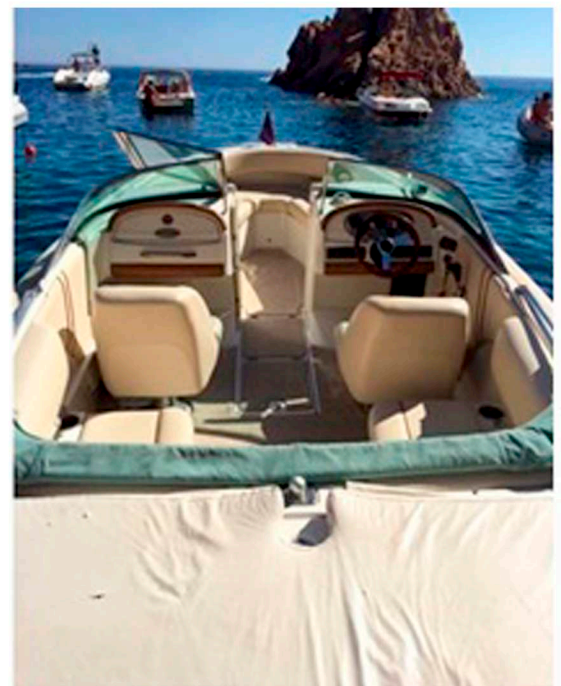

CHRIS CRAFT-LAUNCH 22 LH

Eslora: 6.63 mts
Manga: 2.52 mts
Plazas: 7
Año: 2006

Marca motor:
Modelo motor:
Potencia motor:
Tipo motor:
Combustible:

MERCUISER
350 MAGNUM MPI
305 HP
IB
GASOLINA

Precio: 37.500 €

Extras: TOLDO DE FONDEO, BIMINI PARASOL, ESCALERA DE BAÑO INOX, PLATAFORMA DE BAÑO CON TECA, RADIO HIFI