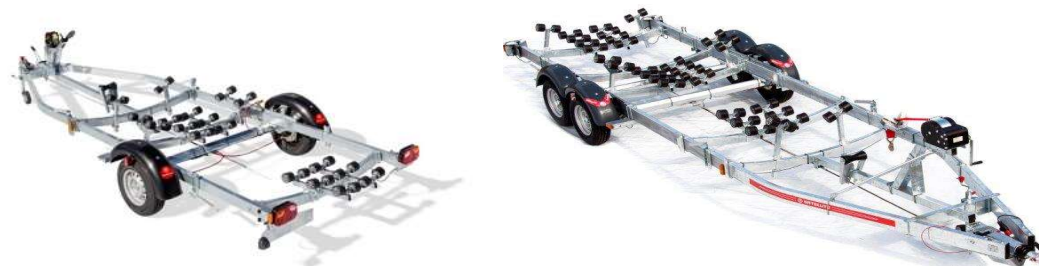

Modelo	EJES	Carga útil	MMA	Eslora Remolque (m)	PVP IVA INCLUIDO
MX091S	1	630	900	5 / 5.5 / 6 / 6.5	3.225 €
MX101S	1	730	1000	5.5 / 6 / 6.5	3.745 €
MX111S	1	870	1150	5.5 / 6 / 6.5	3.822 €
MX131S	1	990	1300	5.5 / 6 / 6.5 / 7	4.107 €
MX151S	1	1170	1500	5.5 / 6 / 6.5 / 7	4.287 €
MX161S	1	1220	1600	6 / 6.5 / 7	4.826 €
MX181S	1	1420	1800	6 / 6.5 / 7 / 7.5	5.409 €
MX182S	2	1360	1800	6.5 / 7 / 7.5	5.891 €
MX202S	2	1550	2000	6.5 / 7 / 7.5	6.125 €
MX222S	2	1740	2200	6.5 / 7 / 7.5 / 8	6.200 €
MX252S	2	2040	2500	7.5	6.825 €
MX282S	2	2210	2800	7.5 / 8 / 9	7.561 €
MX322S	2	2510	3200	8 / 9 / 10.	8.073 €
MX352S	2	2810	3500	8 / 9 / 10.	9.390 €
MX353S	3	2740	3500	8 / 9 / 10.	10.558 €

Nota: El IVA del 21% está incluido en todos los precios

Los remolques SATELLITE incluyen:

QuickFlex

Luces luminosas retráctiles en los largueros
 Guardabarros gris
 Potencia de patín articulado HDC (galvanizado)
 Cabrestante de seguridad Goliath con correa
 Rodillos de 110 mm de diámetro
 Acoplamiento Quickflex (lassos no incluidos)

Opción placa de luces telescópica: 100,43 €

bajo pedido especificar: **OPTION P FEUX**

La opción de placa de luces no modifica las características del remolque

El remolque se entrega con la placa de luces como sustituto de las luces deslizantes

OPCIÓN DE LUCES LED: 200 €

bajo pedido especificar: **OPTION LED**

Opción de rueda de repuesto (soporte incluido)

Sólo como equipo original: Especificar **OPTION ORS**

Ref SYTLINE	Remolques	PVP
PF91013 (185/70R13T)	91/101/182/202	170,63 €
PF91014 (165R13C)	111/131/222/252	202,18 €
PF91015 (185R14C)	151/161/181/282-353	220,28 €